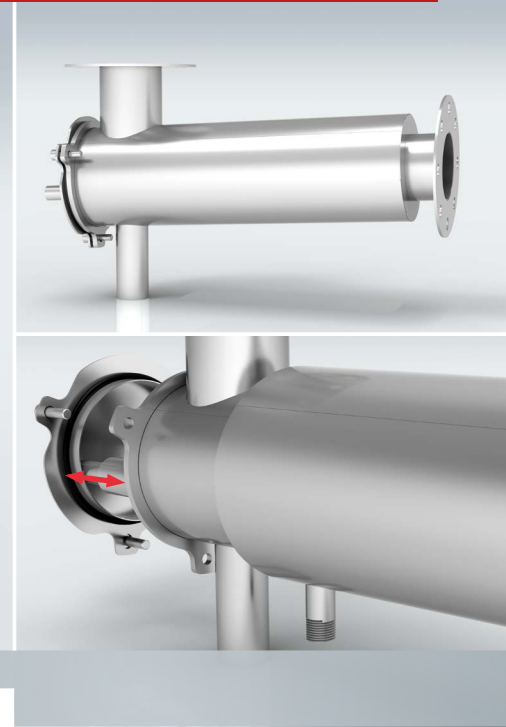

SPIRALROHR ABGAS- WÄRMETAUSCHER (OEM)

Die neuen Spiralrohr Abgas-Wärmetauscher für BHKWs bis 20 kW_{el}: mit hoher Wärmerückgewinnungsleistung und sehr einfacher **Wartung.**

Die Highlights unseres neuen Spiralrohr Abgas-Wärmetauschers:

- **Hohe Wärmerückgewinnungsleistung**
- **Klein und kompakt**
- **Geringe Druckverluste**
- **Korrosionsbeständig**
- **Optional auch ohne wasserführenden Kühlmantel erhältlich**
- **Sehr einfache Wartung und Reinigung: einfach Abdeckung vorne aufschrauben, Spiralrohr herausnehmen und reinigen. Fertig.**